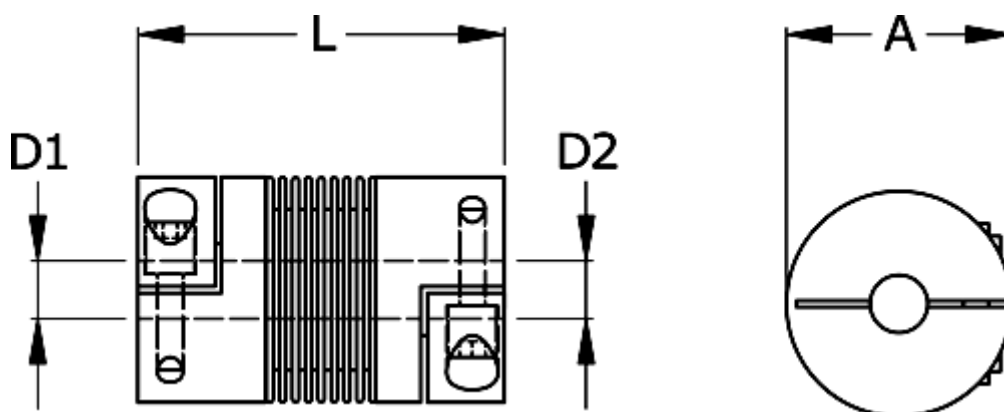

Varenummer: 3330200450411616
Beskrivelse: Metalbælgkobling type 2 str.45
Længde 41 mm, boring 16/16 mm

Mål

A	= 32.5
D1	= 16
D2	= 16
L	= 41
Nom. moment NM (Tkn)	= 4.5